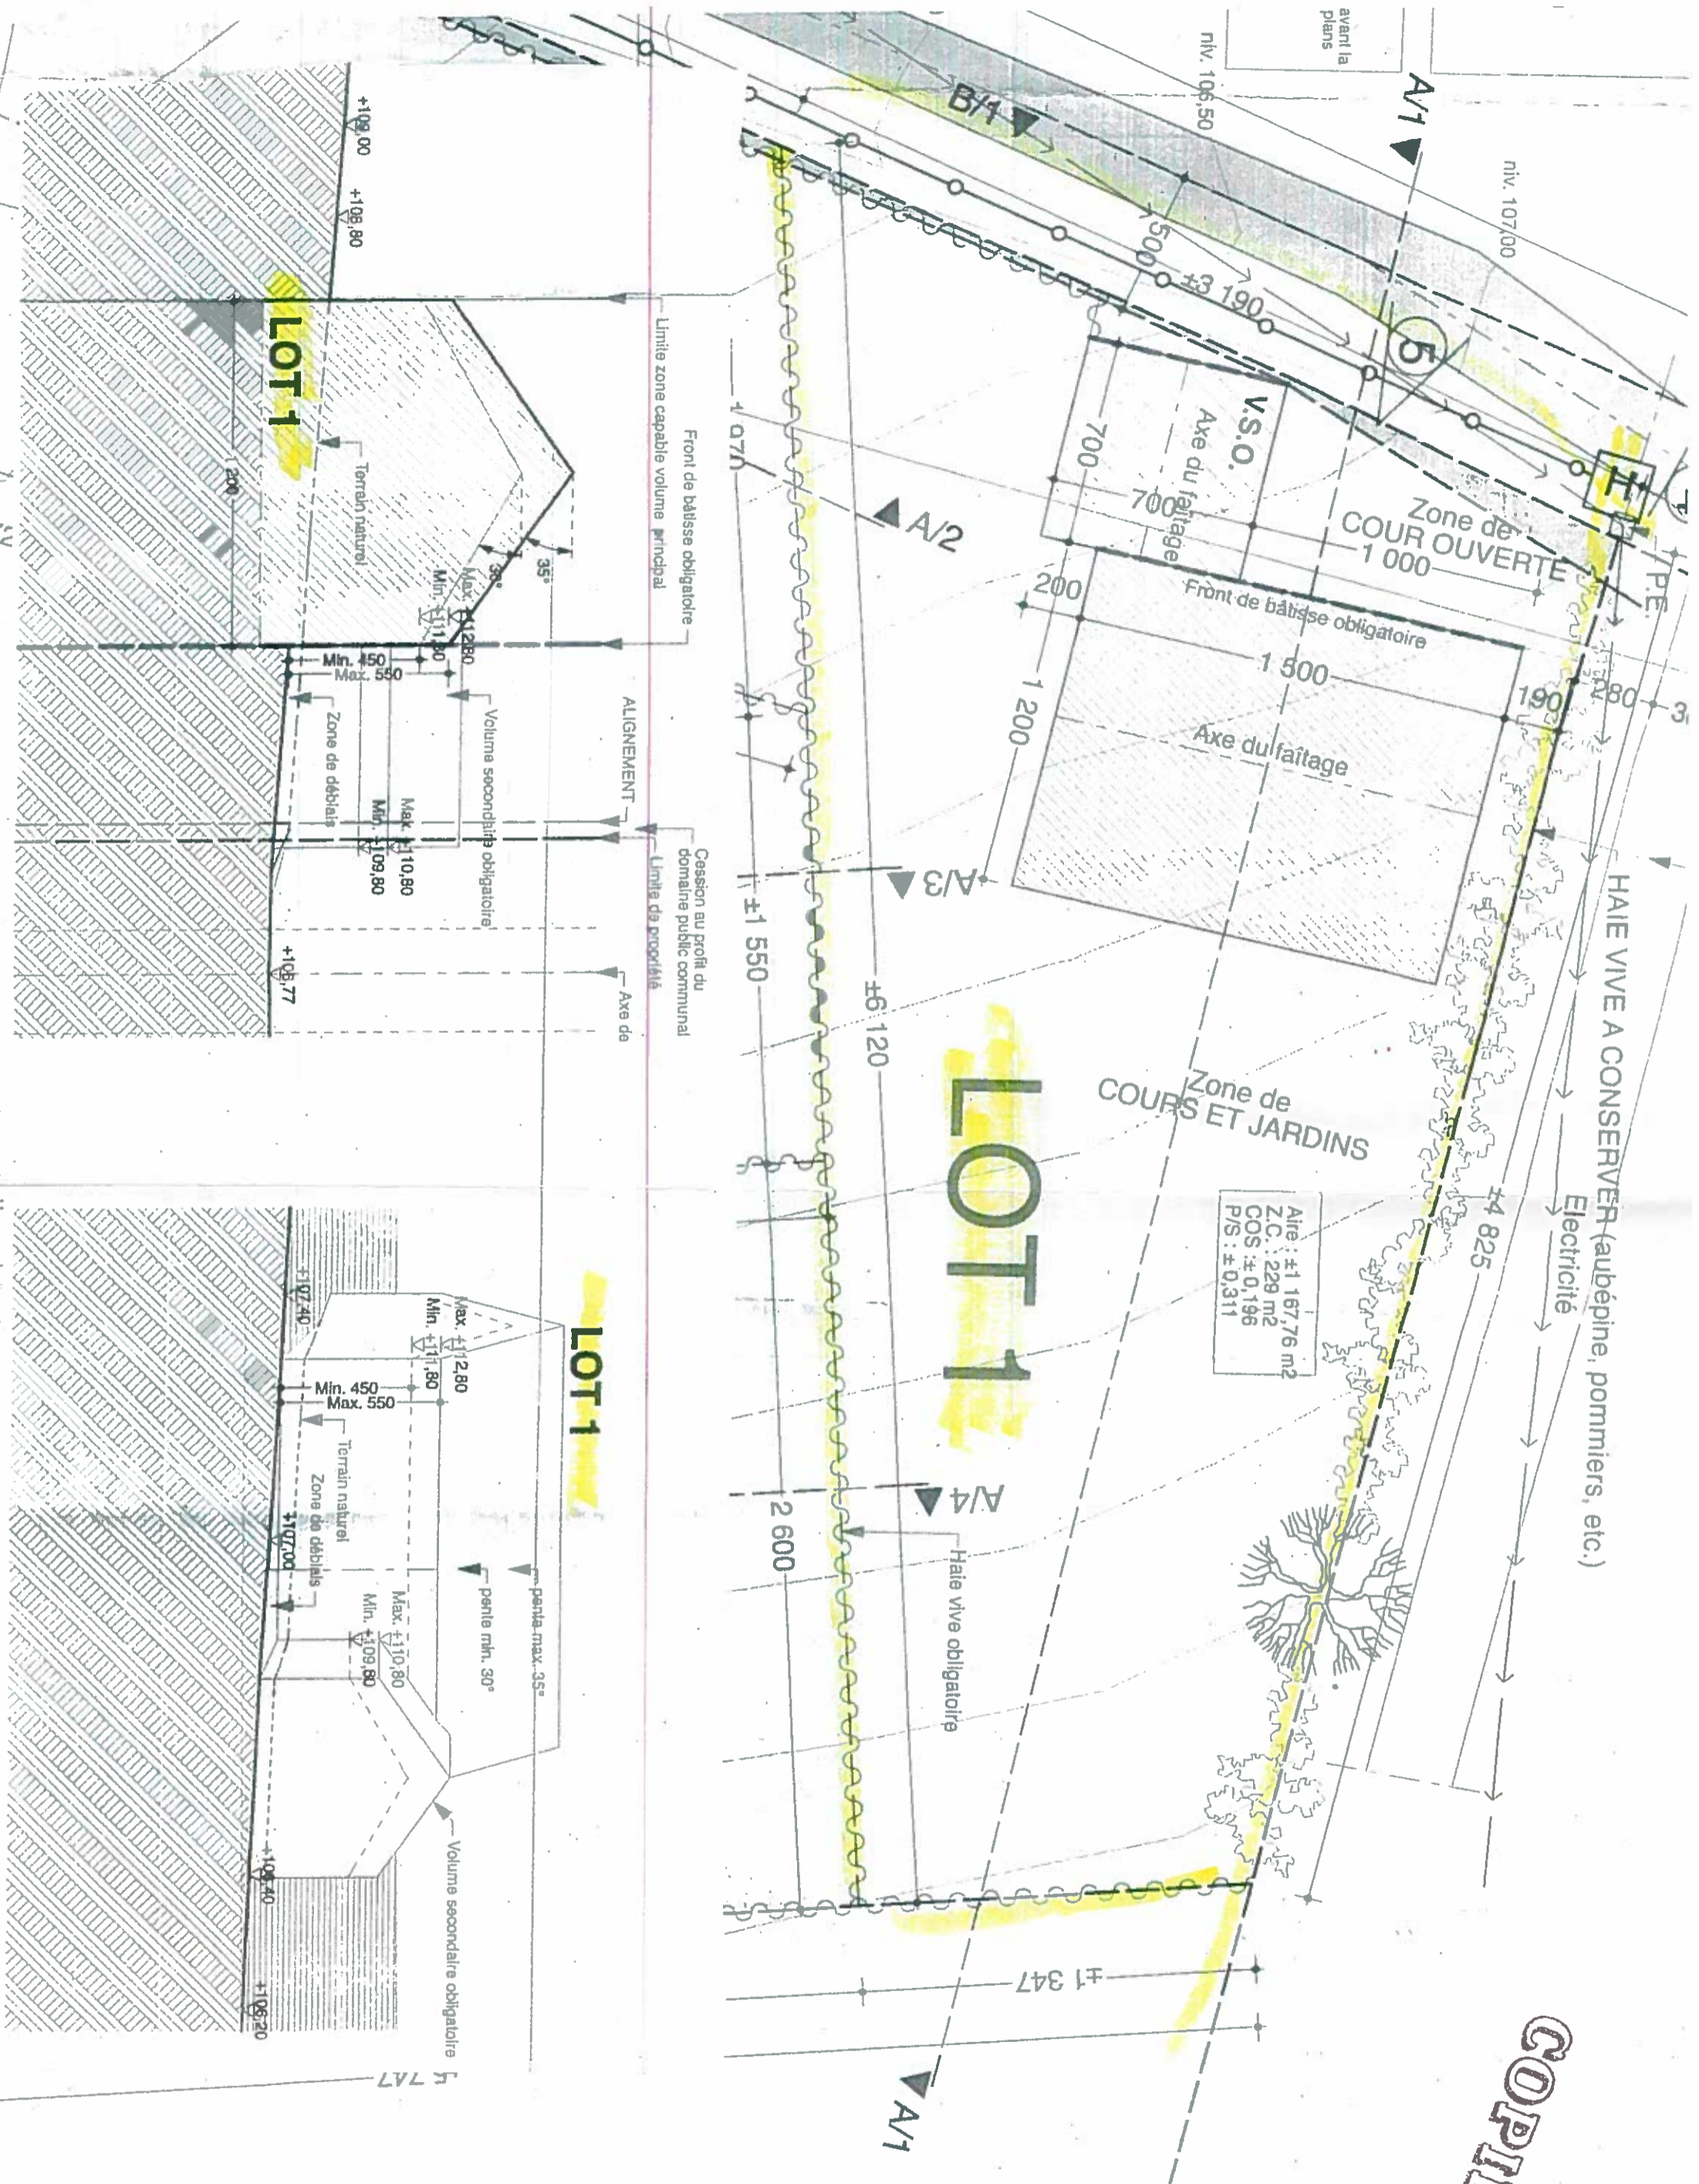

COPIE

Aire : ±1 187,76 m²
Z.C. : 229 m²
C.O.S. : ± 0,196
P/S : ± 0,311

LOT 1

LOT 1

LOT 1

LR 77A7